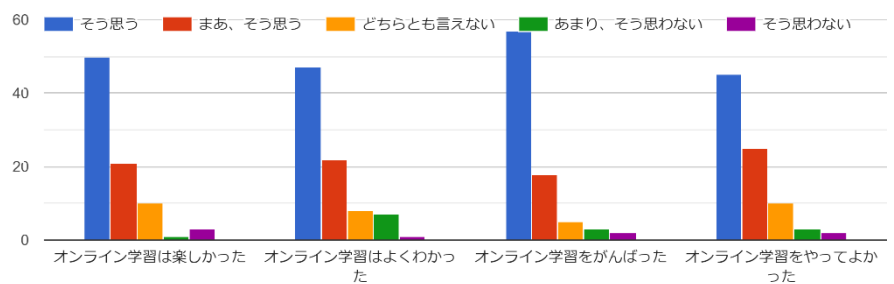

花は咲く

「花は咲く」はホームページにも掲載中！

7月に入り、校内で新型コロナウイルス感染症が急拡大したことを受けて、学年・学級閉鎖や学校臨時休業を実施いたしました。大変ご心配をおかけしました。また、急なお願いにもかかわらず、休業等にご理解ご協力をいただきましたことに、深く感謝申し上げます。ありがとうございました。臨時休業後は、学年間の遊びや児童会当番等を一時休止し、一部の学習活動を制限しました。今週は新たな陽性者が出ていないことから、これらの活動を再開し、通常の学校生活を送りました。

また、臨時休業中はオンライン上での学習を行いました。ご家庭での環境整備や子どもの支援などにご協力をいただきました。「授業がない日が続く中で、子どもの学びを止めない」ための学習でありました。子どもからは、「オンライン学習ができてよかった」「いつも通り勉強ができた」「みんなに会えてよかった」と肯定的な意見が多く出ていました。「目が疲れた」「みんなが一斉に話すのでうるさかった」「音が聞こえにくい」など改善を要することについては、課題とさせていただきます。

本日、学校は終業式を行い、一学期の通知票を渡しました。明日より8月23日(火)まで夏休みとなります。お配りした「夏休みのきまり」に沿って、安全で思い出に残る夏休みとなるようご指導よろしくをお願いいたします。

オンライン学習について

(6月28日～29日) 5年生峰の原自然体験学習

汗をかきながら仲間と励まし合って、根子岳に無事に登頂できました。羊毛フェルト体験、キャンプファイヤー、飯ごうすいさん、峰の原だからできる体験を積みながら、仲間との絆を確かめる貴重な二日間となりました。